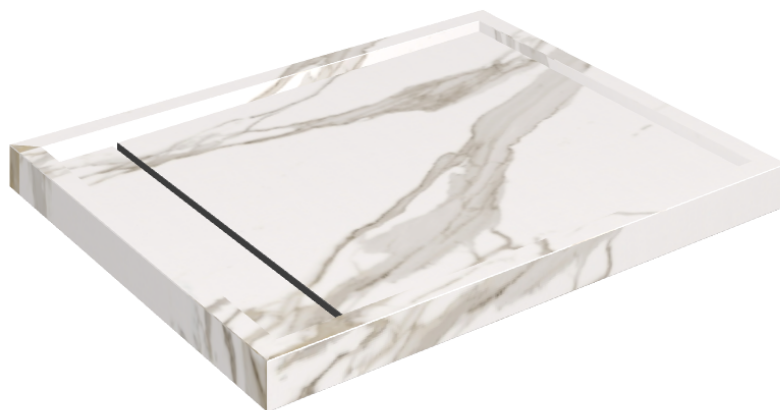

ИЗДЕЛИЕ С ВЫБРАННЫМИ ВАМИ ПАРАМЕТРАМИ.

Артикул: 620820000002

Diamond

Душевой Поддон 100

Облицовка изделия
Шарм Эво Калакатта
Натуральный

Цвета и другие эстетические характеристики плитки на иллюстрациях на сайте являются ориентировочными. Перед покупкой всегда смотрите образцы вживую.