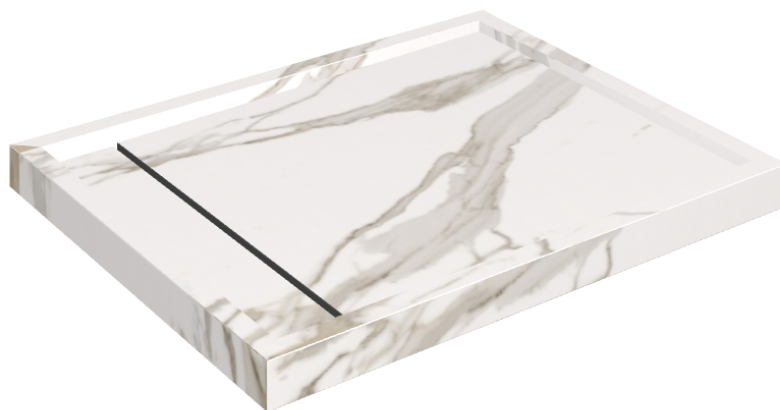

ИЗДЕЛИЕ С ВЫБРАННЫМИ ВАМИ ПАРАМЕТРАМИ.

Артикул: 620820000002

Diamond

Душевой Поддон 100

Облицовка изделия

Шарм Эво Калакатта
Натуральный

Цвета и другие эстетические характеристики плитки на иллюстрациях на сайте являются ориентировочными. Перед покупкой всегда смотрите образцы вживую.