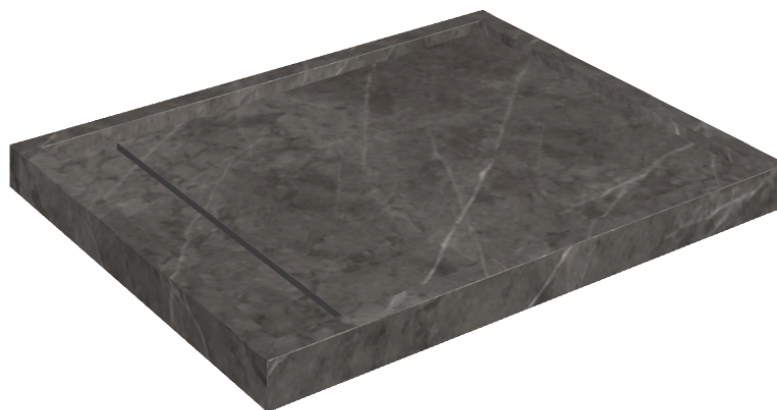

ИЗДЕЛИЕ С ВЫБРАННЫМИ ВАМИ ПАРАМЕТРАМИ.

Артикул: 620820000002

Diamond

Душевой Поддон 100

Облицовка изделия

Шарм Эво Антрацит
Натуральный

Цвета и другие эстетические характеристики плитки на иллюстрациях на сайте являются ориентировочными. Перед покупкой всегда смотрите образцы вживую.