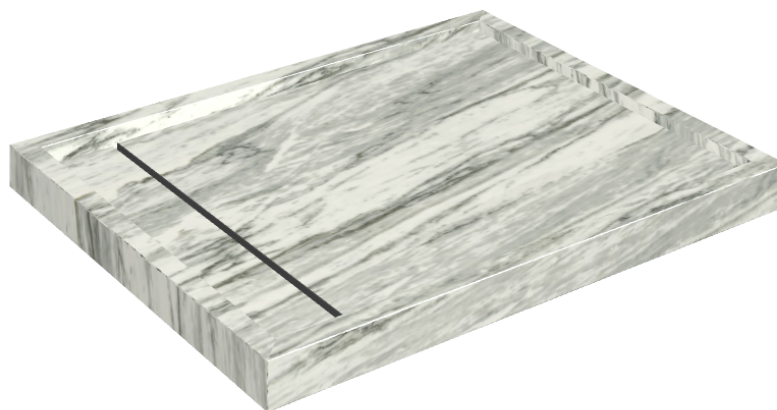

ИЗДЕЛИЕ С ВЫБРАННЫМИ ВАМИ ПАРАМЕТРАМИ.

Артикул: 620820000002

Diamond

Душевой Поддон 100

Облицовка изделия

Скайфолл Бьянко
Парадизо
Натуральный

Цвета и другие эстетические характеристики плитки на иллюстрациях на сайте являются ориентировочными. Перед покупкой всегда смотрите образцы вживую.