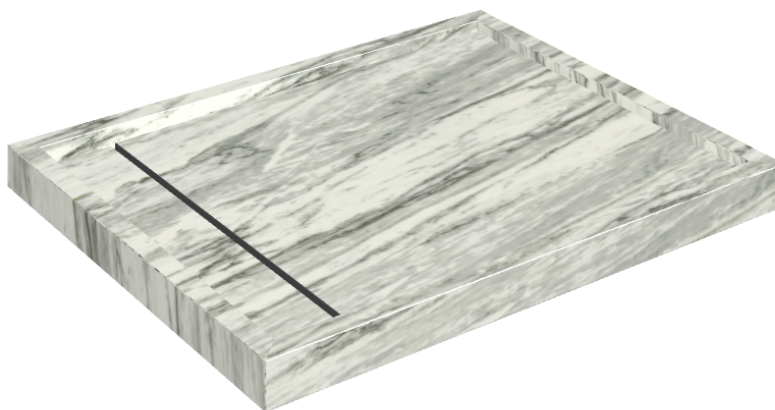

ИЗДЕЛИЕ С ВЫБРАННЫМИ ВАМИ ПАРАМЕТРАМИ.

Артикул: 620820000002

Diamond

Душевой Поддон 100

Облицовка изделия

Скайфолл Бьянко
Парадизо
Натуральный

Цвета и другие эстетические характеристики плитки на иллюстрациях на сайте являются ориентировочными. Перед покупкой всегда смотрите образцы вживую.