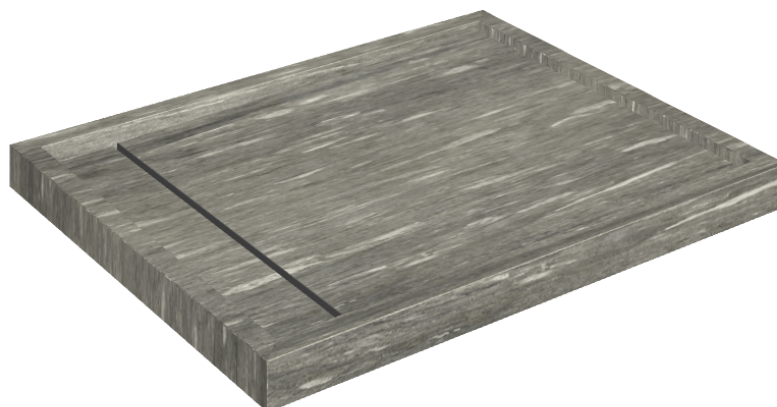

# Diamond

## Душевой Поддон 100

Облицовка изделия

Скайфолл Гриджио  
Альпино  
Натуральный

Цвета и другие эстетические характеристики плитки на иллюстрациях на сайте являются ориентировочными. Перед покупкой всегда смотрите образцы вживую.