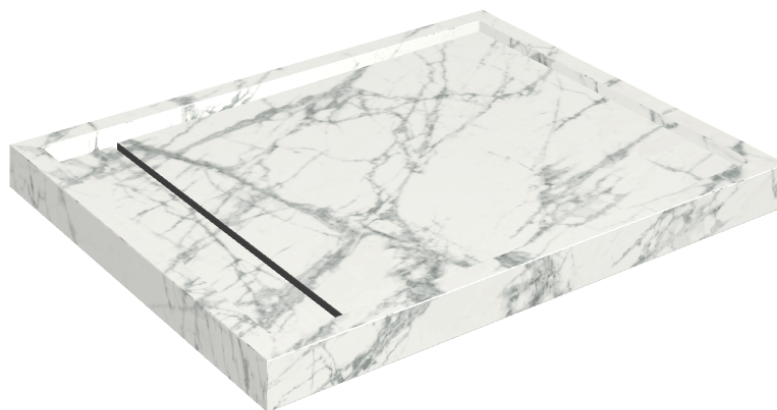

ИЗДЕЛИЕ С ВЫБРАННЫМИ ВАМИ ПАРАМЕТРАМИ.

Артикул: 620820000002

Diamond

Душевой Поддон 100

Облицовка изделия

Шарм Делюкс
Инвизибл Уайт
Натуральный

Цвета и другие эстетические характеристики плитки на иллюстрациях на сайте являются ориентировочными. Перед покупкой всегда смотрите образцы вживую.