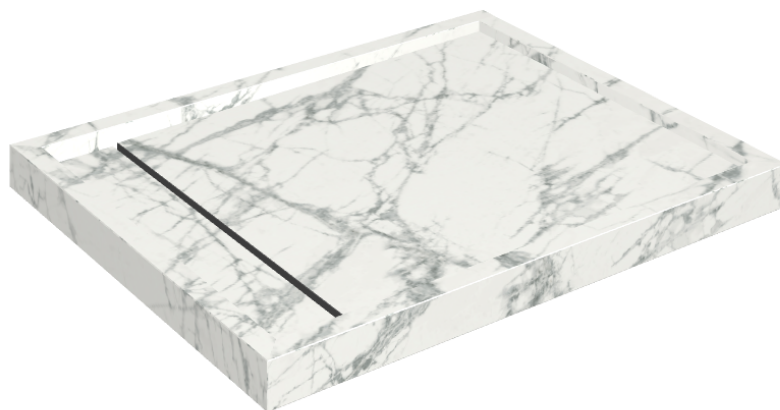

# Diamond

## Душевой Поддон 100

Облицовка изделия

Шарм Делюкс  
Инвизибл Уайт  
Натуральный

Цвета и другие эстетические характеристики плитки на иллюстрациях на сайте являются ориентировочными. Перед покупкой всегда смотрите образцы вживую.