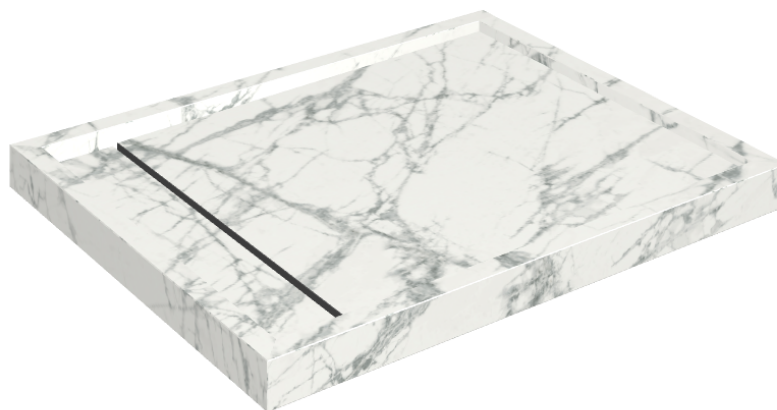

ИЗДЕЛИЕ С ВЫБРАННЫМИ ВАМИ ПАРАМЕТРАМИ.

Артикул:

620820000002

Diamond

Душевой Поддон 100

Облицовка изделия

Шарм Делюкс
Инвизибл Уайт
Натуральный

Цвета и другие эстетические характеристики плитки на иллюстрациях на сайте являются ориентировочными. Перед покупкой всегда смотрите образцы вживую.