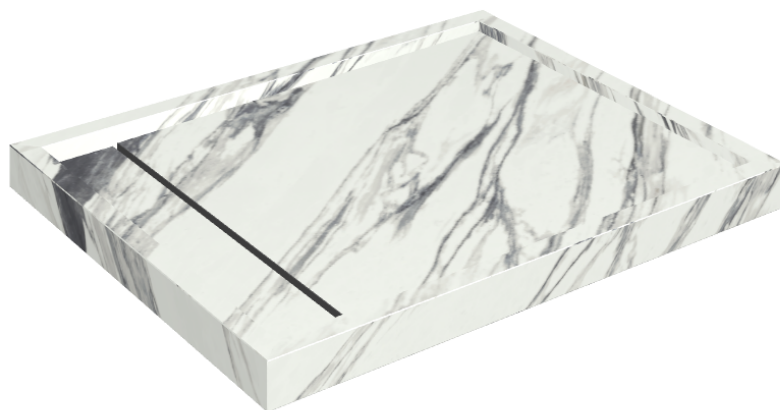

ИЗДЕЛИЕ С ВЫБРАННЫМИ ВАМИ ПАРАМЕТРАМИ.

Артикул:

620820000002

Diamond

Душевой Поддон 100

Облицовка изделия

Шарм Делюкс
Статуарио
Фантастико
Натуральный

Цвета и другие эстетические характеристики плитки на иллюстрациях на сайте являются ориентировочными. Перед покупкой всегда смотрите образцы вживую.