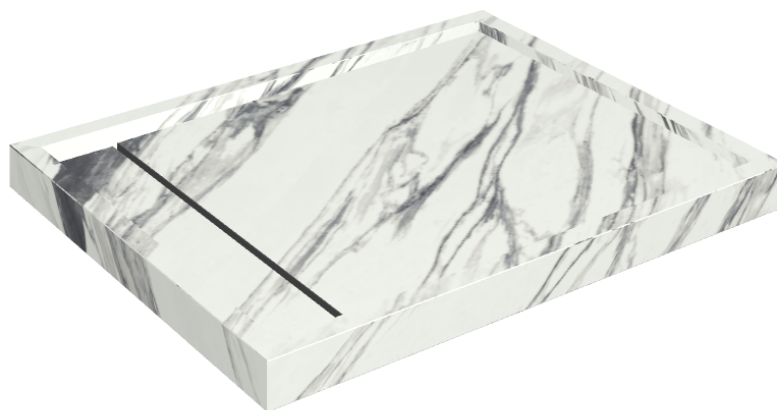

ИЗДЕЛИЕ С ВЫБРАННЫМИ ВАМИ ПАРАМЕТРАМИ.

Артикул:

620820000002

Diamond

Душевой Поддон 100

Облицовка изделия

Шарм Делюкс
Статуарио
Фантастико
Натуральный

Цвета и другие эстетические характеристики плитки на иллюстрациях на сайте являются ориентировочными. Перед покупкой всегда смотрите образцы вживую.