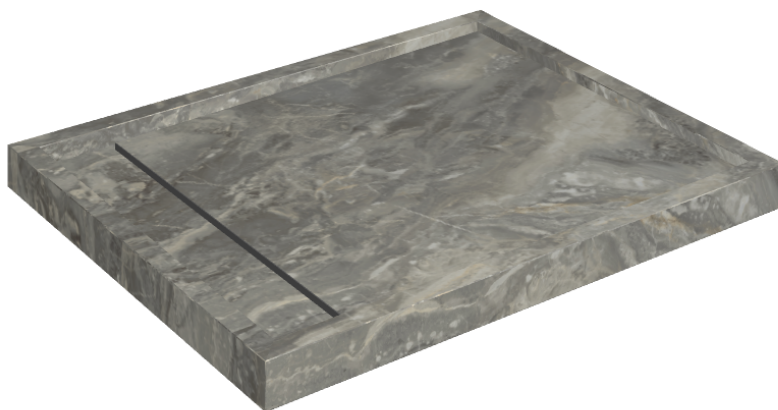

ИЗДЕЛИЕ С ВЫБРАННЫМИ ВАМИ ПАРАМЕТРАМИ.

Артикул: 620820000002

Diamond

Душевой Поддон 100

Облицовка изделия

Шарм Делюкс
Гриджио Оробико
Натуральный

Цвета и другие эстетические характеристики плитки на иллюстрациях на сайте являются ориентировочными. Перед покупкой всегда смотрите образцы вживую.