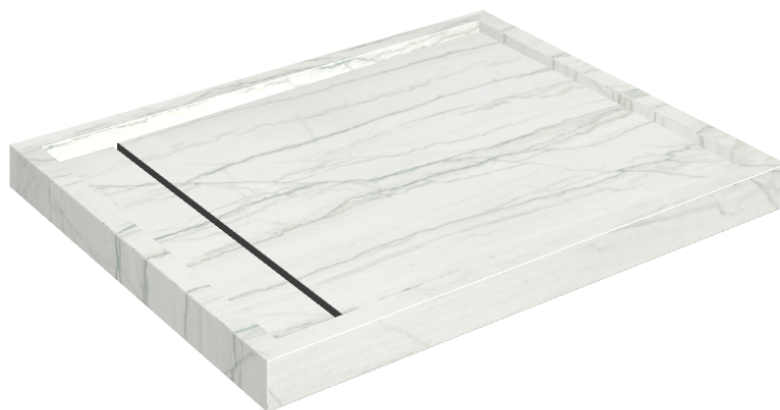

ИЗДЕЛИЕ С ВЫБРАННЫМИ ВАМИ ПАРАМЕТРАМИ.

Артикул:

620820000002

Diamond

Душевой Поддон 100

Облицовка изделия

Шарм Эдванс
Платинум Уайт
Натуральный

Цвета и другие эстетические характеристики плитки на иллюстрациях на сайте являются ориентировочными. Перед покупкой всегда смотрите образцы вживую.