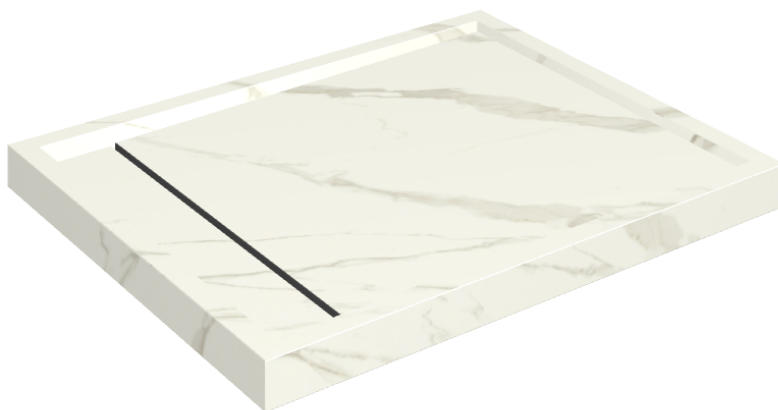

ИЗДЕЛИЕ С ВЫБРАННЫМИ ВАМИ ПАРАМЕТРАМИ.

Артикул:

620820000002

Diamond

Душевой Поддон 100

Облицовка изделия

Метрополис
Калакатта Голд
Натуральный

Цвета и другие эстетические характеристики плитки на иллюстрациях на сайте являются ориентировочными. Перед покупкой всегда смотрите образцы вживую.

Найдите ближайшую
авторизованную точку
продаж тут:

<https://yug.italonceramica.ru/ru/home/dealer/>