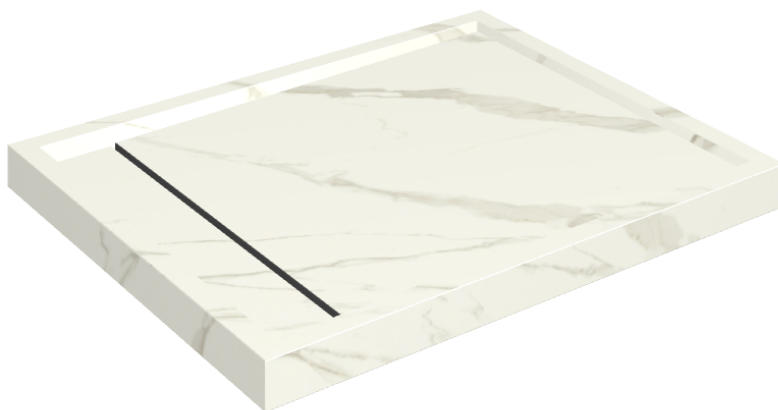

ИЗДЕЛИЕ С ВЫБРАННЫМИ ВАМИ ПАРАМЕТРАМИ.

Артикул:

620820000002

Diamond

Душевой Поддон 100

Облицовка изделия

Метрополис
Калакатта Голд
Натуральный

Цвета и другие эстетические характеристики плитки на иллюстрациях на сайте являются ориентировочными. Перед покупкой всегда смотрите образцы вживую.