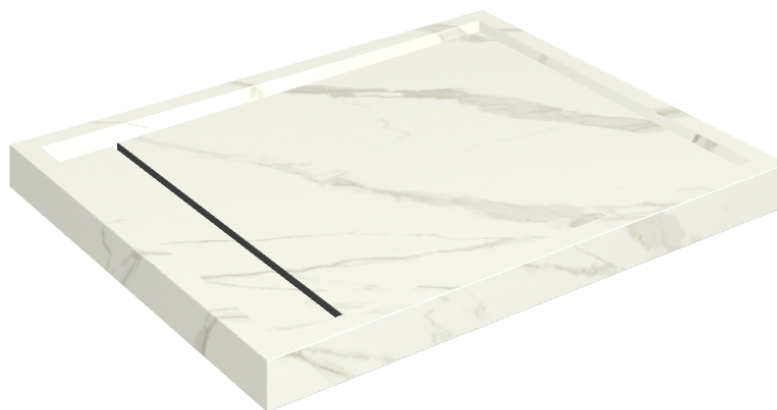

ИЗДЕЛИЕ С ВЫБРАННЫМИ ВАМИ ПАРАМЕТРАМИ.

Артикул: 620820000002

# Diamond

## Душевой Поддон 100

Облицовка изделия

Метрополис  
Калакатта Голд  
Натуральный

Цвета и другие эстетические характеристики плитки на иллюстрациях на сайте являются ориентировочными. Перед покупкой всегда смотрите образцы вживую.