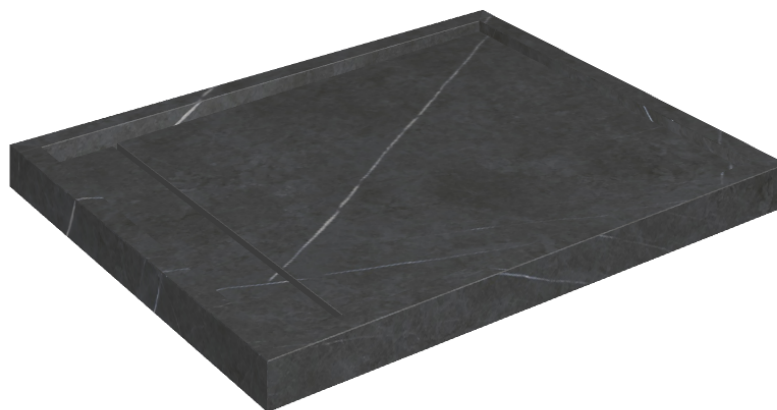

# Diamond

## Душевой Поддон 100

Облицовка изделия

Метрополис  
Имperiал Блэк  
Натуральный

Цвета и другие эстетические характеристики плитки на иллюстрациях на сайте являются ориентировочными. Перед покупкой всегда смотрите образцы вживую.