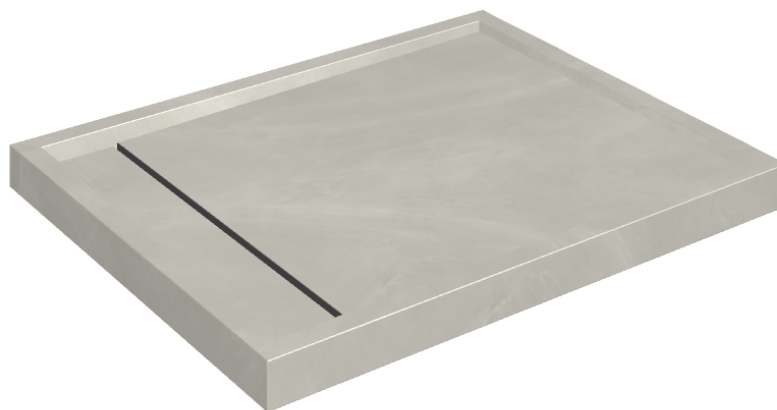

ИЗДЕЛИЕ С ВЫБРАННЫМИ ВАМИ ПАРАМЕТРАМИ.

Артикул: 620820000002

Diamond

Душевой Поддон 100

Облицовка изделия
Континуум Сильвер
Натуральный

Цвета и другие эстетические характеристики плитки на иллюстрациях на сайте являются ориентировочными. Перед покупкой всегда смотрите образцы вживую.

Найдите ближайшую
авторизованную точку
продаж тут:

<https://yug.italonceramica.ru/ru/home/dealer/>