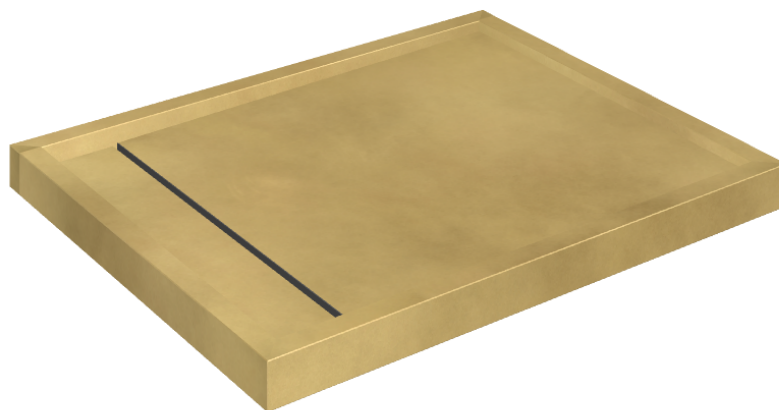

ИЗДЕЛИЕ С ВЫБРАННЫМИ ВАМИ ПАРАМЕТРАМИ.

Артикул: 620820000002

Diamond

Душевой Поддон 100

Облицовка изделия

Континуум Брасс
Голд Шлифованный

Цвета и другие эстетические характеристики плитки на иллюстрациях на сайте являются ориентировочными. Перед покупкой всегда смотрите образцы вживую.