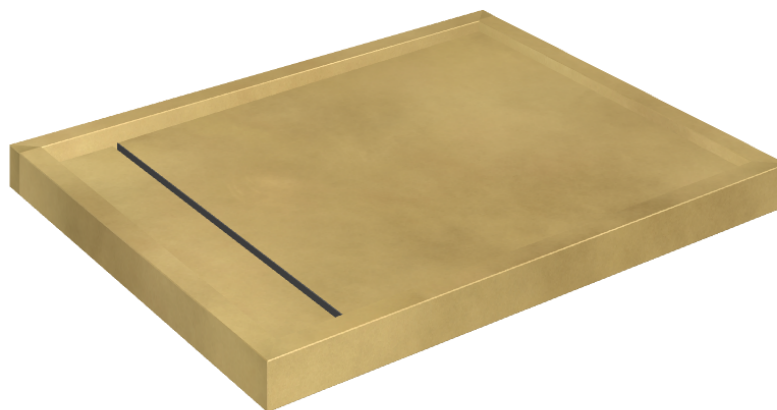

ИЗДЕЛИЕ С ВЫБРАННЫМИ ВАМИ ПАРАМЕТРАМИ.

Артикул: 620820000002

Diamond

Душевой Поддон 100

Облицовка изделия

Континуум Брасс
Голд Шлифованный

Цвета и другие эстетические характеристики плитки на иллюстрациях на сайте являются ориентировочными. Перед покупкой всегда смотрите образцы вживую.

Найдите ближайшую
авторизованную точку
продаж тут:

<https://yug.italonceramica.ru/ru/home/dealer/>