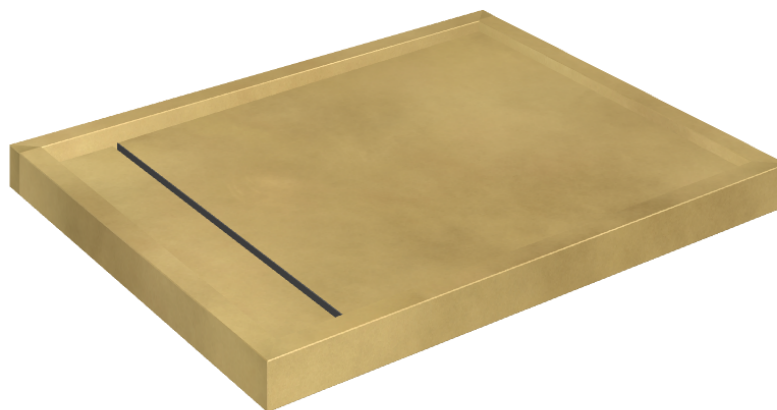

ИЗДЕЛИЕ С ВЫБРАННЫМИ ВАМИ ПАРАМЕТРАМИ.

Артикул: 620820000002

# Diamond

## Душевой Поддон 100

Облицовка изделия

Континуум Брасс  
Голд Шлифованный

Цвета и другие эстетические характеристики плитки на иллюстрациях на сайте являются ориентировочными. Перед покупкой всегда смотрите образцы вживую.