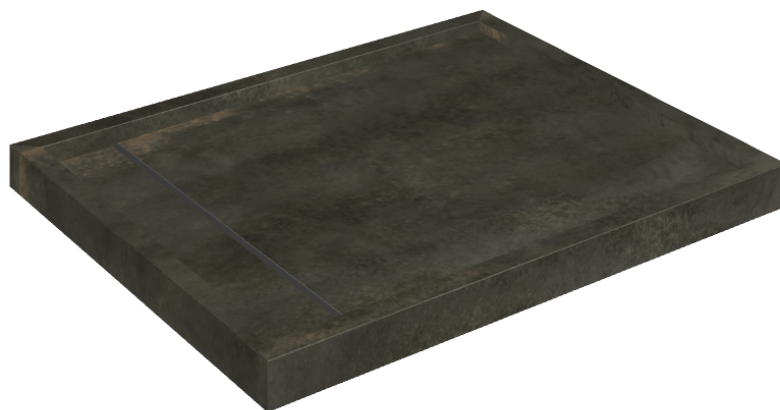

ИЗДЕЛИЕ С ВЫБРАННЫМИ ВАМИ ПАРАМЕТРАМИ.

Артикул: 620820000002

Diamond

Душевой Поддон 100

Облицовка изделия

Континуум Брасс
Дарк Шлифованный

Цвета и другие эстетические характеристики плитки на иллюстрациях на сайте являются ориентировочными. Перед покупкой всегда смотрите образцы вживую.