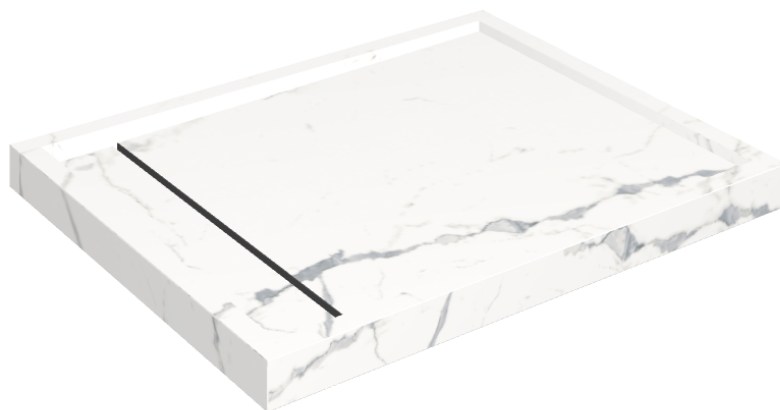

ИЗДЕЛИЕ С ВЫБРАННЫМИ ВАМИ ПАРАМЕТРАМИ.

Артикул: 620820000002

Diamond

Душевой Поддон 100

Облицовка изделия

Стелларис
Статуарио Уайт
Натуральный

Цвета и другие эстетические характеристики плитки на иллюстрациях на сайте являются ориентировочными. Перед покупкой всегда смотрите образцы вживую.