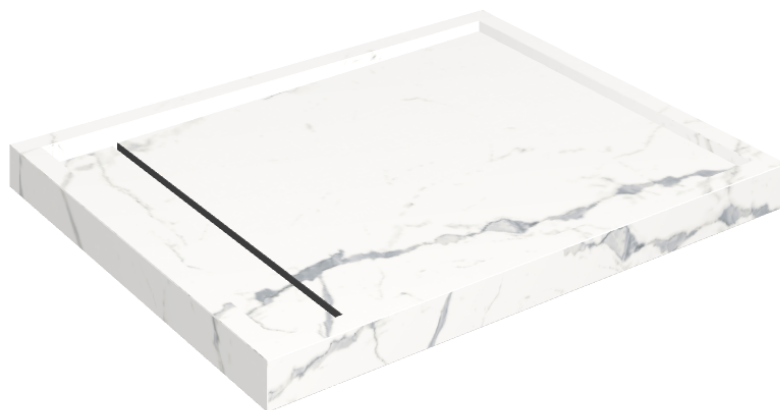

ИЗДЕЛИЕ С ВЫБРАННЫМИ ВАМИ ПАРАМЕТРАМИ.

Артикул: 620820000002

# Diamond

## Душевой Поддон 100

Облицовка изделия

Стелларис  
Статуарио Уайт  
Натуральный

Цвета и другие эстетические характеристики плитки на иллюстрациях на сайте являются ориентировочными. Перед покупкой всегда смотрите образцы вживую.