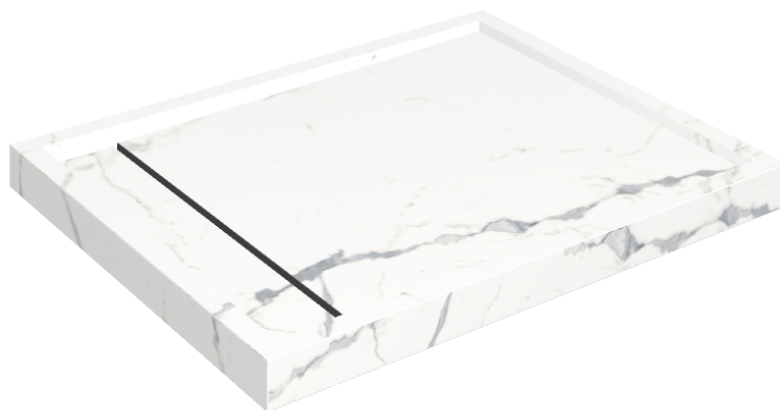

ИЗДЕЛИЕ С ВЫБРАННЫМИ ВАМИ ПАРАМЕТРАМИ.

Артикул:

620820000002

# Diamond

## Душевой Поддон 100

Облицовка изделия

Стелларис  
Статуарио Уайт  
Натуральный

Цвета и другие эстетические характеристики плитки на иллюстрациях на сайте являются ориентировочными. Перед покупкой всегда смотрите образцы вживую.