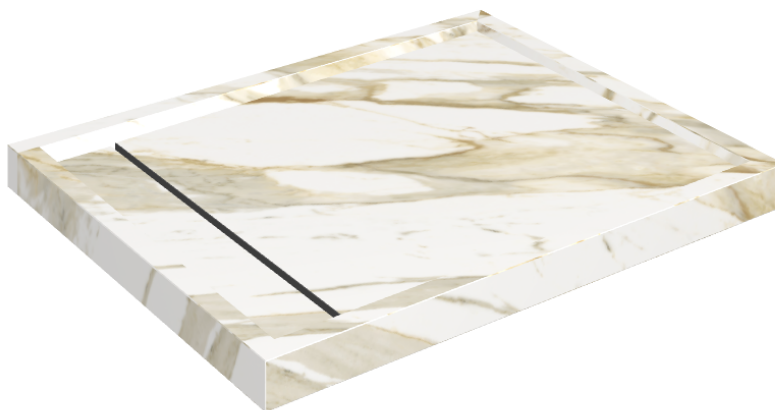

ИЗДЕЛИЕ С ВЫБРАННЫМИ ВАМИ ПАРАМЕТРАМИ.

Артикул: 620820000002

# Diamond

## Душевой Поддон 100

Облицовка изделия

Стелларис  
Калакатта Голд  
Натуральный

Цвета и другие эстетические характеристики плитки на иллюстрациях на сайте являются ориентировочными. Перед покупкой всегда смотрите образцы вживую.