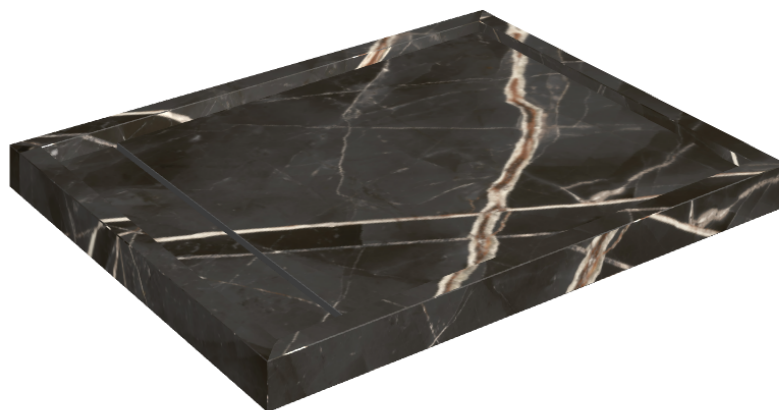

ИЗДЕЛИЕ С ВЫБРАННЫМИ ВАМИ ПАРАМЕТРАМИ.

Артикул: 620820000002

Diamond

Душевой Поддон 100

Облицовка изделия
Стелларис Абсолют
Блэк Натуральный

Цвета и другие эстетические характеристики плитки на иллюстрациях на сайте являются ориентировочными. Перед покупкой всегда смотрите образцы вживую.