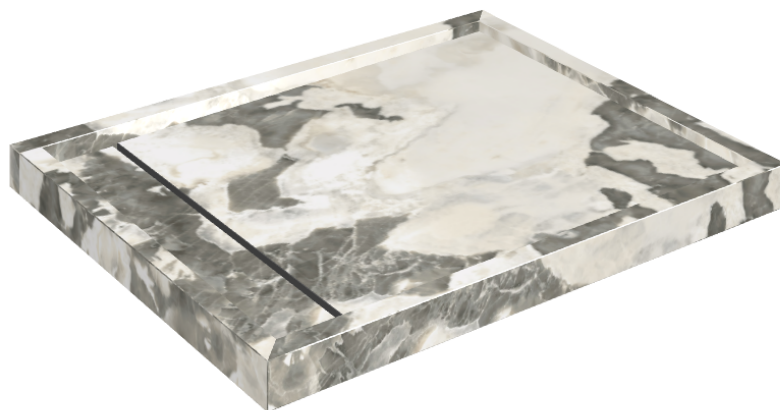

# Diamond

## Душевой Поддон 100

Облицовка изделия

Стелларис Довер  
Лайт Натуральный

Цвета и другие эстетические характеристики плитки на иллюстрациях на сайте являются ориентировочными. Перед покупкой всегда смотрите образцы вживую.