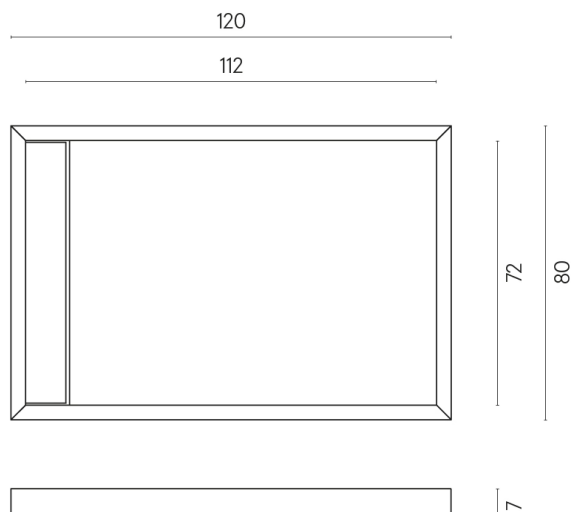

ИЗДЕЛИЕ С ВЫБРАННЫМИ ВАМИ ПАРАМЕТРАМИ.

Артикул:

620820000003

Diamond

Душевой Поддон 120

Облицовка изделия

Миллениум Пьюр
Натуральный

Цвета и другие эстетические характеристики плитки на иллюстрациях на сайте являются ориентировочными. Перед покупкой всегда смотрите образцы вживую.