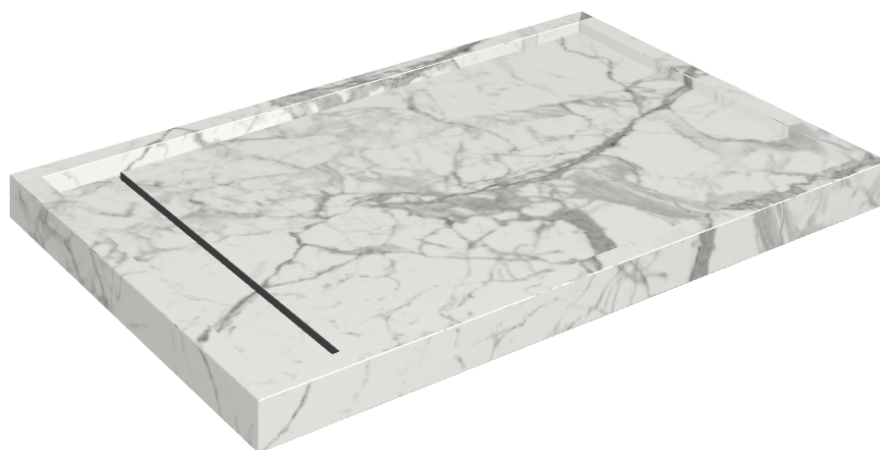

ИЗДЕЛИЕ С ВЫБРАННЫМИ ВАМИ ПАРАМЕТРАМИ.

Артикул: 620820000003

Diamond

Душевой Поддон 120

Облицовка изделия

Шарм Эво Статуарио
Натуральный

Цвета и другие эстетические характеристики плитки на иллюстрациях на сайте являются ориентировочными. Перед покупкой всегда смотрите образцы вживую.