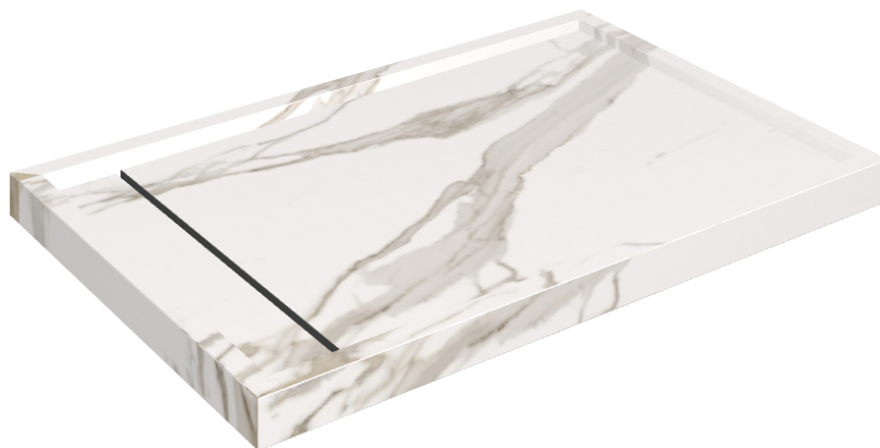

ИЗДЕЛИЕ С ВЫБРАННЫМИ ВАМИ ПАРАМЕТРАМИ.

Артикул: 620820000003

# Diamond

Душевой Поддон 120

Облицовка изделия

Шарм Эво Калакатта  
Натуральный

Цвета и другие эстетические характеристики плитки на иллюстрациях на сайте являются ориентировочными. Перед покупкой всегда смотрите образцы вживую.