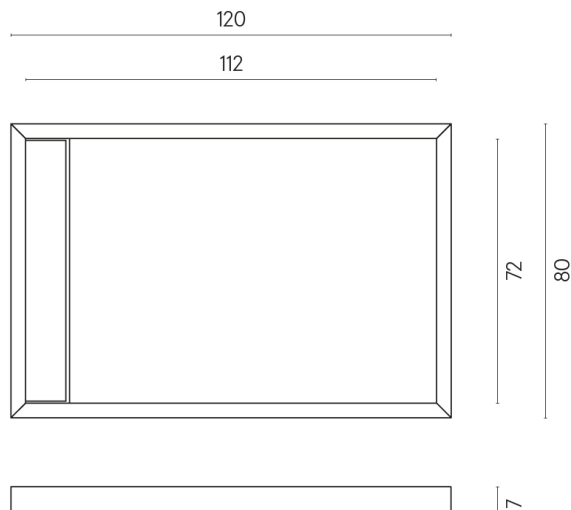

ИЗДЕЛИЕ С ВЫБРАННЫМИ ВАМИ ПАРАМЕТРАМИ.

Артикул:

620820000003

Diamond

Душевой Поддон 120

Облицовка изделия

Контемпора Пур
Натуральный

Цвета и другие эстетические характеристики плитки на иллюстрациях на сайте являются ориентировочными. Перед покупкой всегда смотрите образцы вживую.