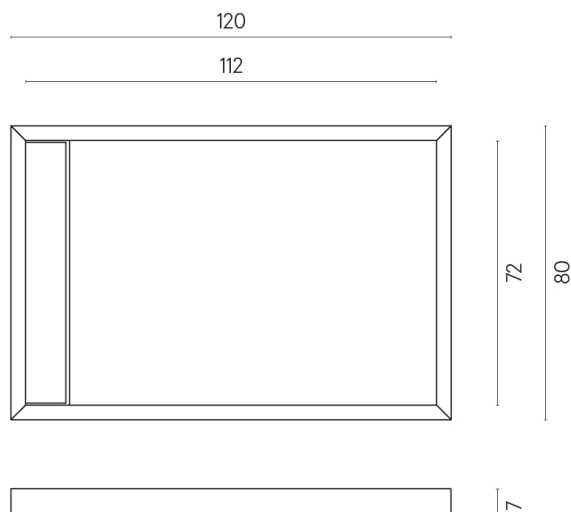

ИЗДЕЛИЕ С ВЫБРАННЫМИ ВАМИ ПАРАМЕТРАМИ.

Артикул: 620820000003

Diamond

Душевой Поддон 120

Облицовка изделия
Контемпора Карбон
Натуральный

Цвета и другие эстетические характеристики плитки на иллюстрациях на сайте являются ориентировочными. Перед покупкой всегда смотрите образцы вживую.