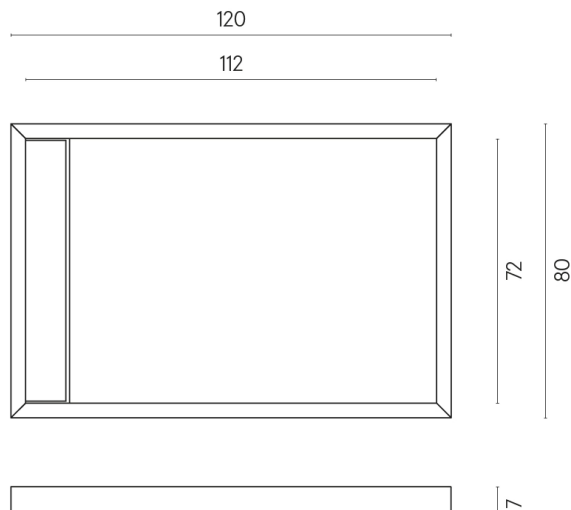

ИЗДЕЛИЕ С ВЫБРАННЫМИ ВАМИ ПАРАМЕТРАМИ.

Артикул: 620820000003

Diamond

Душевой Поддон 120

Облицовка изделия

Шарм Делюкс
Бьянко
Микеланджело
Натуральный

Цвета и другие эстетические характеристики плитки на иллюстрациях на сайте являются ориентировочными. Перед покупкой всегда смотрите образцы вживую.