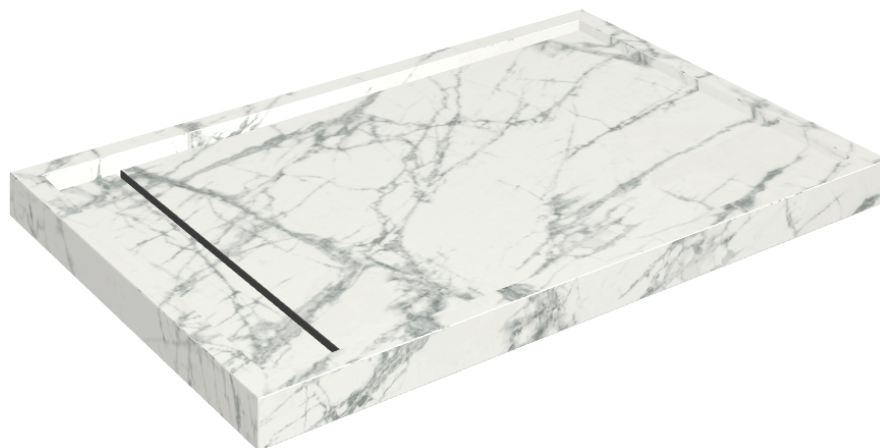

# Diamond

## Душевой Поддон 120

Облицовка изделия

Шарм Делюкс  
Инвизибл Уайт  
Натуральный

Цвета и другие эстетические характеристики плитки на иллюстрациях на сайте являются ориентировочными. Перед покупкой всегда смотрите образцы вживую.