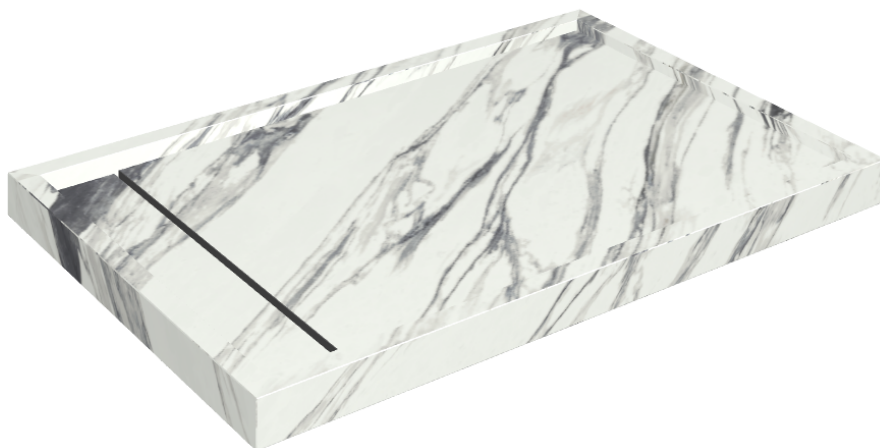

ИЗДЕЛИЕ С ВЫБРАННЫМИ ВАМИ ПАРАМЕТРАМИ.

Артикул:

620820000003

# Diamond

Душевой Поддон 120

Облицовка изделия

Шарм Делюкс  
Статуарио  
Фантастико  
Натуральный

Цвета и другие эстетические характеристики плитки на иллюстрациях на сайте являются ориентировочными. Перед покупкой всегда смотрите образцы вживую.