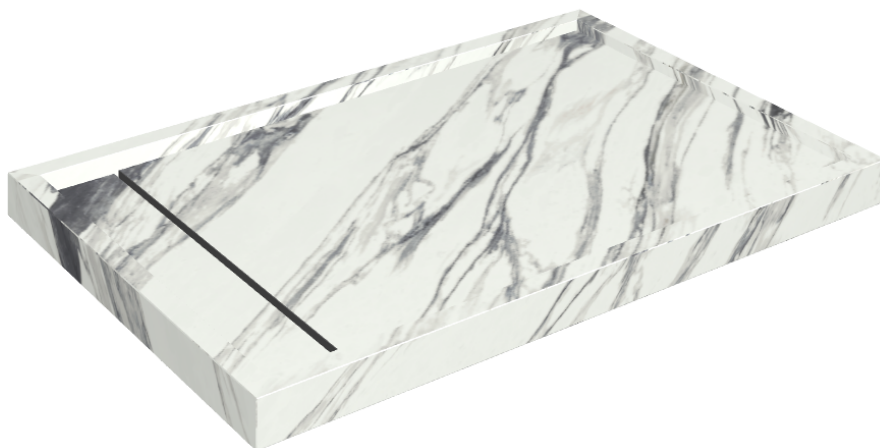

ИЗДЕЛИЕ С ВЫБРАННЫМИ ВАМИ ПАРАМЕТРАМИ.

Артикул:

620820000003

# Diamond

## Душевой Поддон 120

Облицовка изделия

Шарм Делюкс  
Статуарио  
Фантастико  
Натуральный

Цвета и другие эстетические характеристики плитки на иллюстрациях на сайте являются ориентировочными. Перед покупкой всегда смотрите образцы вживую.