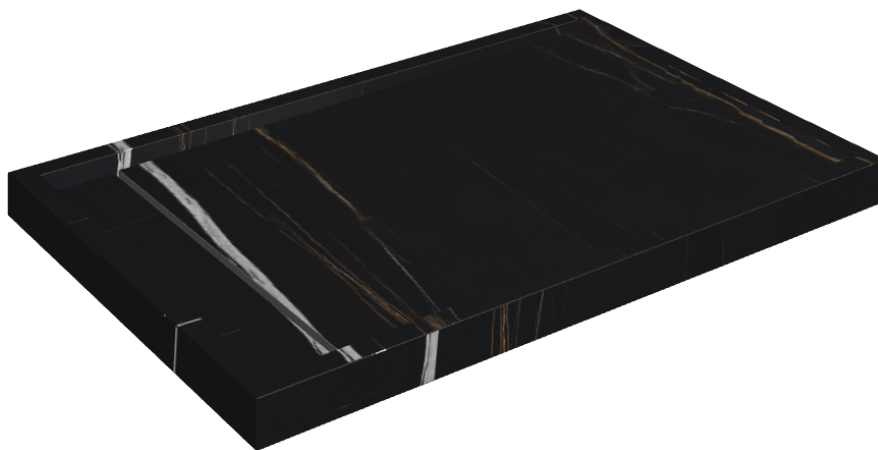

ИЗДЕЛИЕ С ВЫБРАННЫМИ ВАМИ ПАРАМЕТРАМИ.

Артикул:

620820000003

Diamond

Душевой Поддон 120

Облицовка изделия

Шарм Делюкс
Сахара Нуар
Натуральный

Цвета и другие эстетические характеристики плитки на иллюстрациях на сайте являются ориентировочными. Перед покупкой всегда смотрите образцы вживую.