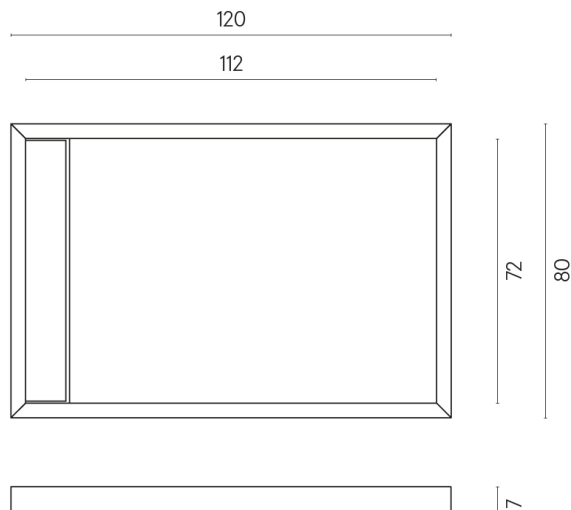

ИЗДЕЛИЕ С ВЫБРАННЫМИ ВАМИ ПАРАМЕТРАМИ.

Артикул:

620820000003

Diamond

Душевой Поддон 120

Облицовка изделия

Шарм Делюкс
Сахара Нуар
Натуральный

Цвета и другие эстетические характеристики плитки на иллюстрациях на сайте являются ориентировочными. Перед покупкой всегда смотрите образцы вживую.