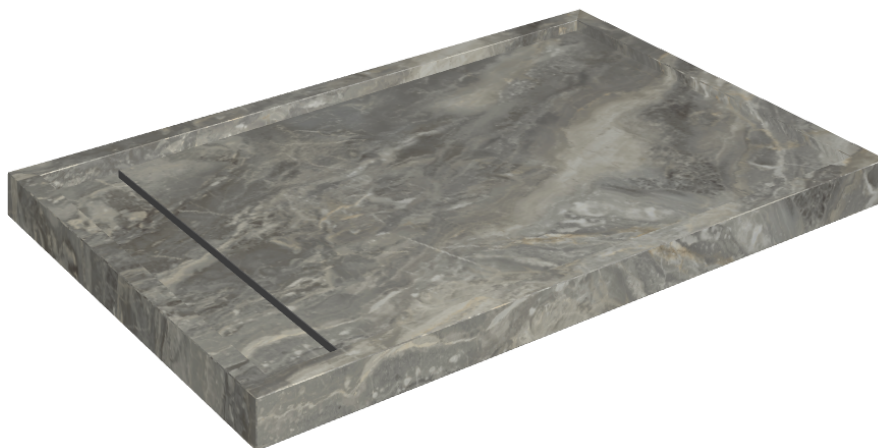

ИЗДЕЛИЕ С ВЫБРАННЫМИ ВАМИ ПАРАМЕТРАМИ.

Артикул: 620820000003

Diamond

Душевой Поддон 120

Облицовка изделия

Шарм Делюкс
Гриджио Оробико
Натуральный

Цвета и другие эстетические характеристики плитки на иллюстрациях на сайте являются ориентировочными. Перед покупкой всегда смотрите образцы вживую.