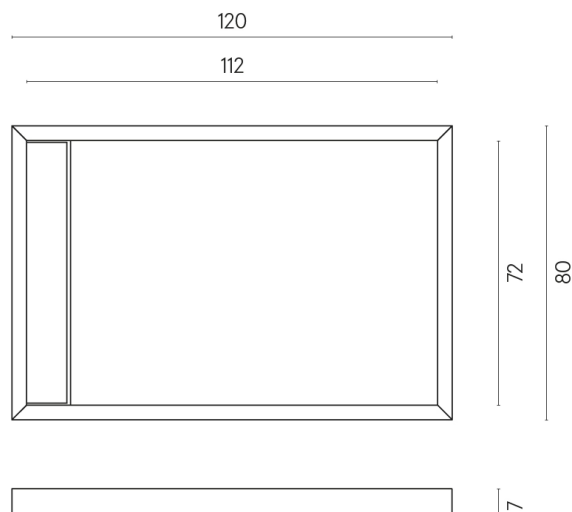

ИЗДЕЛИЕ С ВЫБРАННЫМИ ВАМИ ПАРАМЕТРАМИ.

Артикул: 620820000003

Diamond

Душевой Поддон 120

Облицовка изделия

Шарм Эдванс
Элегант Браун Люкс

Цвета и другие эстетические характеристики плитки на иллюстрациях на сайте являются ориентировочными. Перед покупкой всегда смотрите образцы вживую.