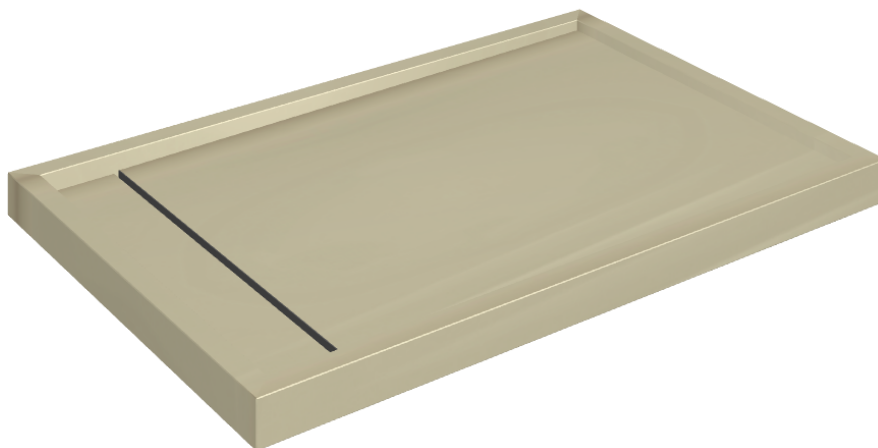

ИЗДЕЛИЕ С ВЫБРАННЫМИ ВАМИ ПАРАМЕТРАМИ.

Артикул:

620820000003

# Diamond

## Душевой Поддон 120

Облицовка изделия

Метрополис Гласс  
Сэнд Люкс

Цвета и другие эстетические характеристики плитки на иллюстрациях на сайте являются ориентировочными. Перед покупкой всегда смотрите образцы вживую.