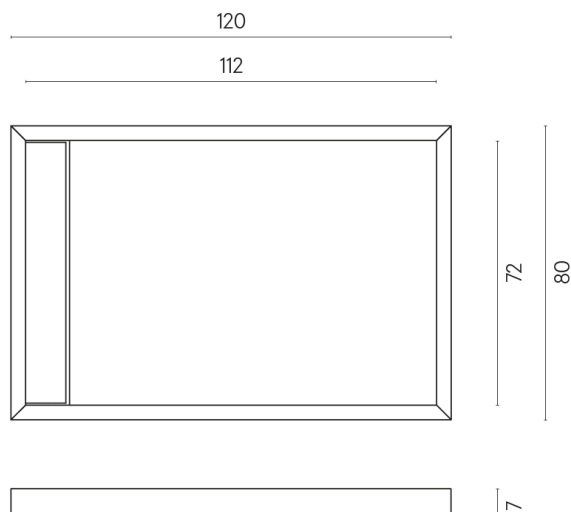

ИЗДЕЛИЕ С ВЫБРАННЫМИ ВАМИ ПАРАМЕТРАМИ.

Артикул: 620820000003

Diamond

Душевой Поддон 120

Облицовка изделия

Метрополис
Абсолют Сильвер
Натуральный

Цвета и другие эстетические характеристики плитки на иллюстрациях на сайте являются ориентировочными. Перед покупкой всегда смотрите образцы вживую.