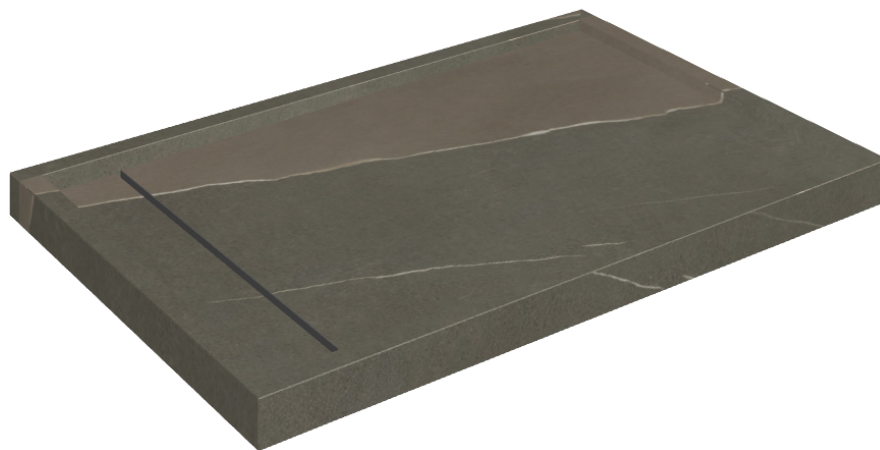

ИЗДЕЛИЕ С ВЫБРАННЫМИ ВАМИ ПАРАМЕТРАМИ.

Артикул: 620820000003

Diamond

Душевой Поддон 120

Облицовка изделия

Метрополис
Аркадия Браун
Натуральный

Цвета и другие эстетические характеристики плитки на иллюстрациях на сайте являются ориентировочными. Перед покупкой всегда смотрите образцы вживую.