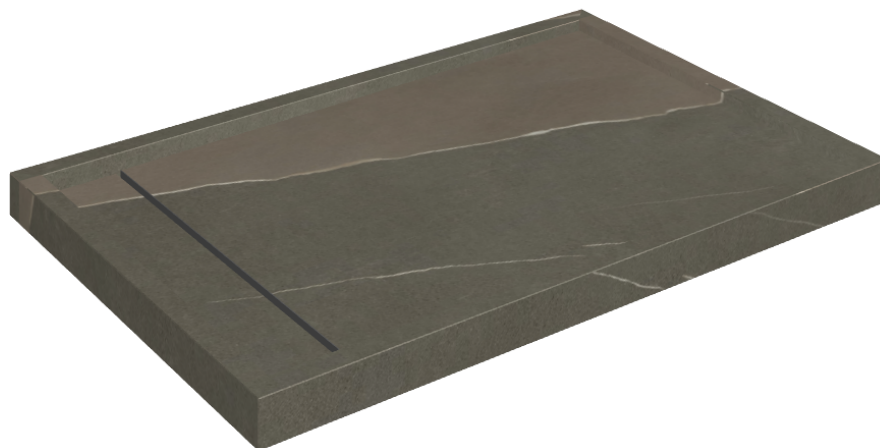

ИЗДЕЛИЕ С ВЫБРАННЫМИ ВАМИ ПАРАМЕТРАМИ.

Артикул: 620820000003

Diamond

Душевой Поддон 120

Облицовка изделия

Метрополис
Аркадия Браун
Натуральный

Цвета и другие эстетические характеристики плитки на иллюстрациях на сайте являются ориентировочными. Перед покупкой всегда смотрите образцы вживую.