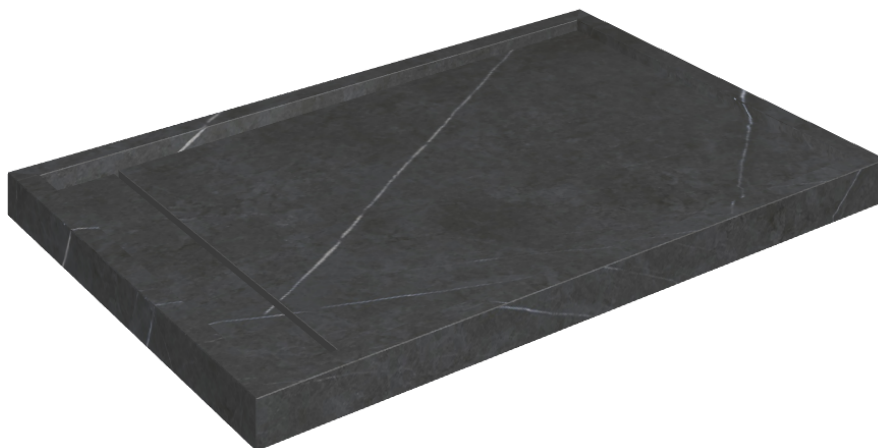

ИЗДЕЛИЕ С ВЫБРАННЫМИ ВАМИ ПАРАМЕТРАМИ.

Артикул:

620820000003

Diamond

Душевой Поддон 120

Облицовка изделия

Метрополис
Имperiал Блэк
Натуральный

Цвета и другие эстетические характеристики плитки на иллюстрациях на сайте являются ориентировочными. Перед покупкой всегда смотрите образцы вживую.