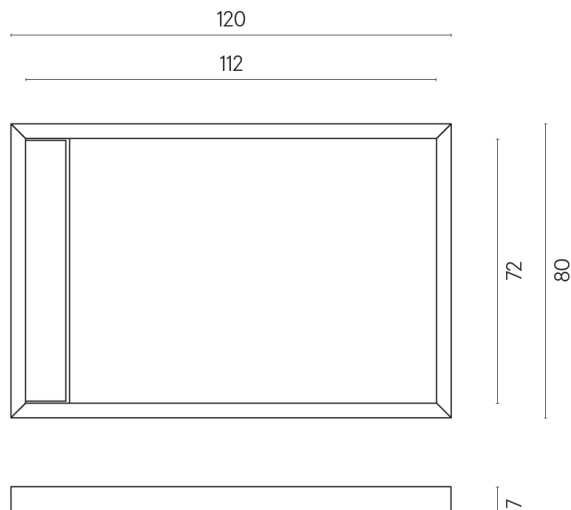

ИЗДЕЛИЕ С ВЫБРАННЫМИ ВАМИ ПАРАМЕТРАМИ.

Артикул: 620820000003

Diamond

Душевой Поддон 120

Облицовка изделия

Континуум Полар
Натуральный

Цвета и другие эстетические характеристики плитки на иллюстрациях на сайте являются ориентировочными. Перед покупкой всегда смотрите образцы вживую.