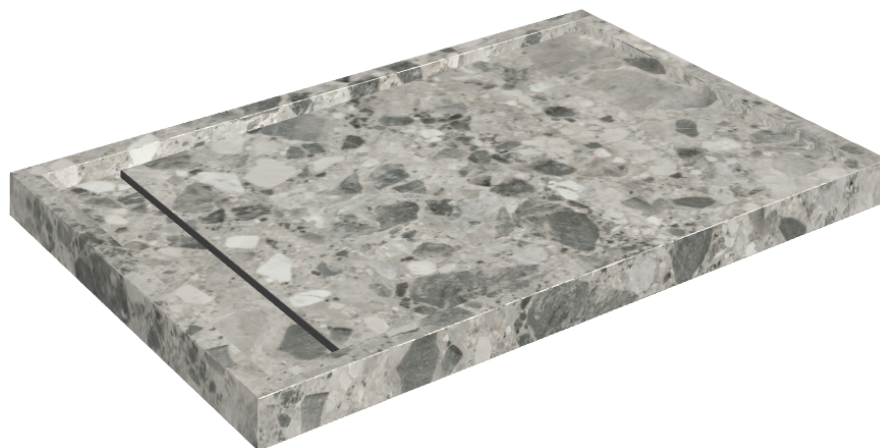

ИЗДЕЛИЕ С ВЫБРАННЫМИ ВАМИ ПАРАМЕТРАМИ.

Артикул: 620820000003

# Diamond

## Душевой Поддон 120

Облицовка изделия

Континуум Стоун  
Грэй Натуральный

Цвета и другие эстетические характеристики плитки на иллюстрациях на сайте являются ориентировочными. Перед покупкой всегда смотрите образцы вживую.