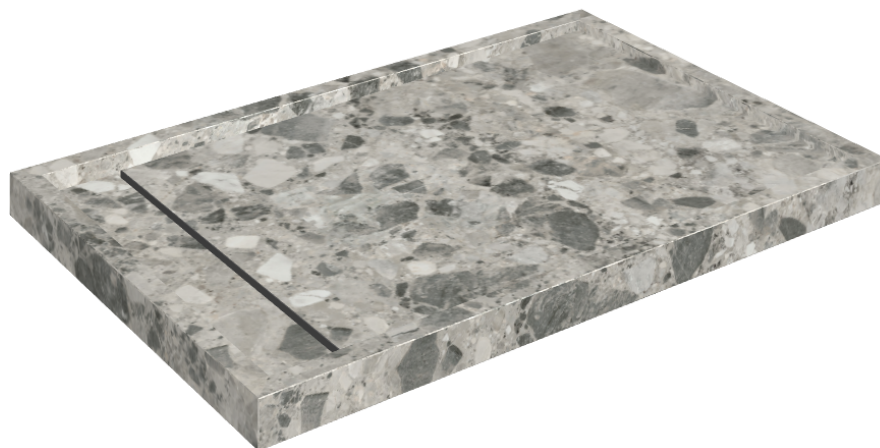

ИЗДЕЛИЕ С ВЫБРАННЫМИ ВАМИ ПАРАМЕТРАМИ.

Артикул: 620820000003

Diamond

Душевой Поддон 120

Облицовка изделия

Континуум Стоун
Грэй Натуральный

Цвета и другие эстетические характеристики плитки на иллюстрациях на сайте являются ориентировочными. Перед покупкой всегда смотрите образцы вживую.