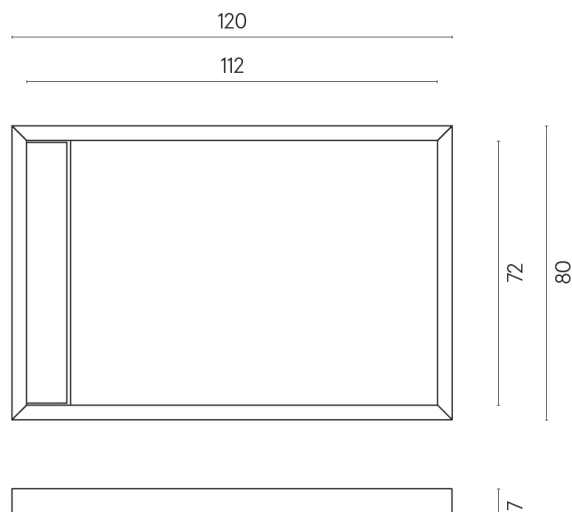

ИЗДЕЛИЕ С ВЫБРАННЫМИ ВАМИ ПАРАМЕТРАМИ.

Артикул: 620820000003

Diamond

Душевой Поддон 120

Облицовка изделия

Континуум Стоун
Грэй Натуральный

Цвета и другие эстетические характеристики плитки на иллюстрациях на сайте являются ориентировочными. Перед покупкой всегда смотрите образцы вживую.