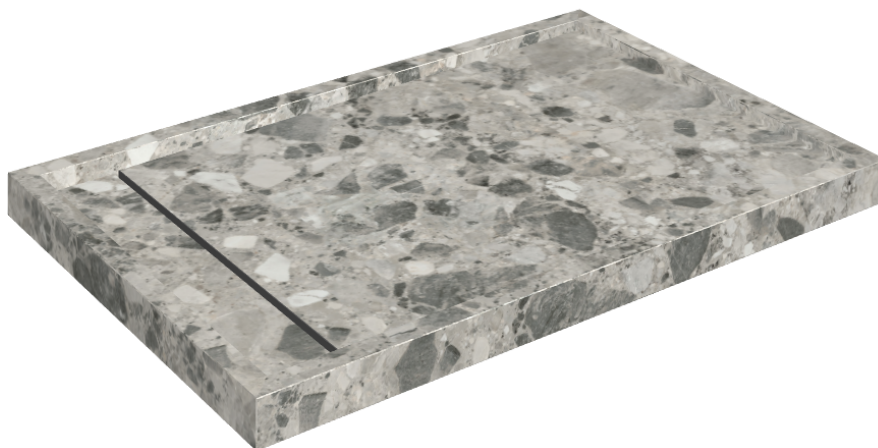

ИЗДЕЛИЕ С ВЫБРАННЫМИ ВАМИ ПАРАМЕТРАМИ.

Артикул: 620820000003

Diamond

Душевой Поддон 120

Облицовка изделия

Континуум Стоун
Грэй Натуральный

Цвета и другие эстетические характеристики плитки на иллюстрациях на сайте являются ориентировочными. Перед покупкой всегда смотрите образцы вживую.