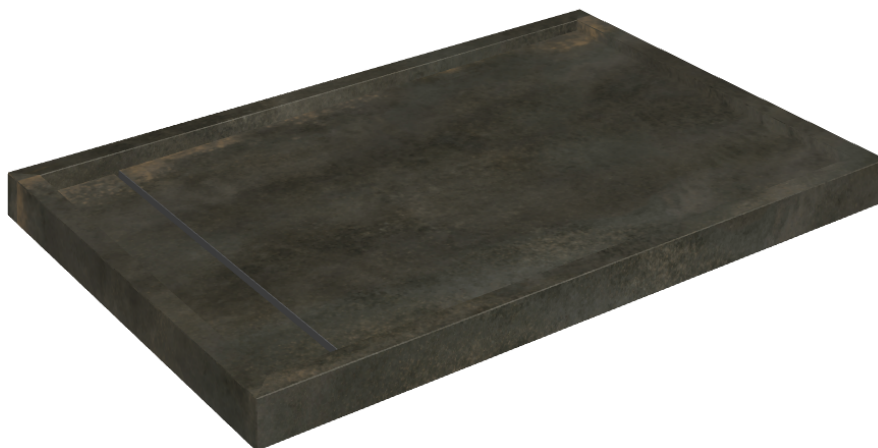

ИЗДЕЛИЕ С ВЫБРАННЫМИ ВАМИ ПАРАМЕТРАМИ.

Артикул: 620820000003

# Diamond

## Душевой Поддон 120

Облицовка изделия

Континуум Брасс  
Дарк Шлифованный

Цвета и другие эстетические характеристики плитки на иллюстрациях на сайте являются ориентировочными. Перед покупкой всегда смотрите образцы вживую.