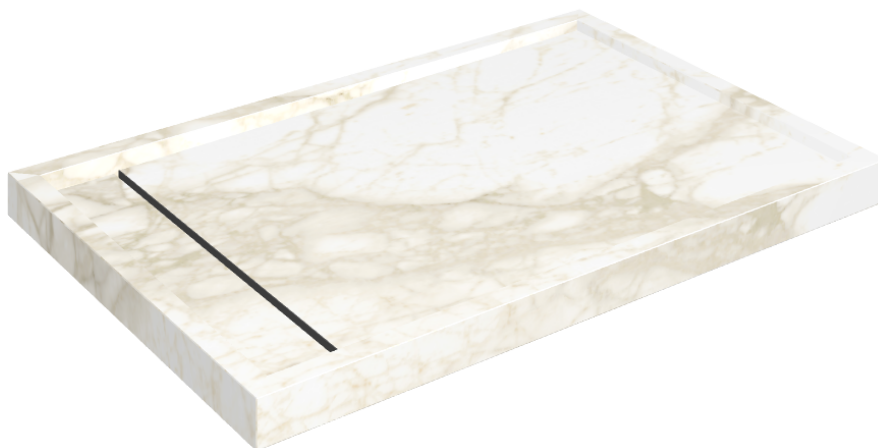

ИЗДЕЛИЕ С ВЫБРАННЫМИ ВАМИ ПАРАМЕТРАМИ.

Артикул: 620820000003

Diamond

Душевой Поддон 120

Облицовка изделия

Этернум Каррара
Люкс

Цвета и другие эстетические характеристики плитки на иллюстрациях на сайте являются ориентировочными. Перед покупкой всегда смотрите образцы вживую.