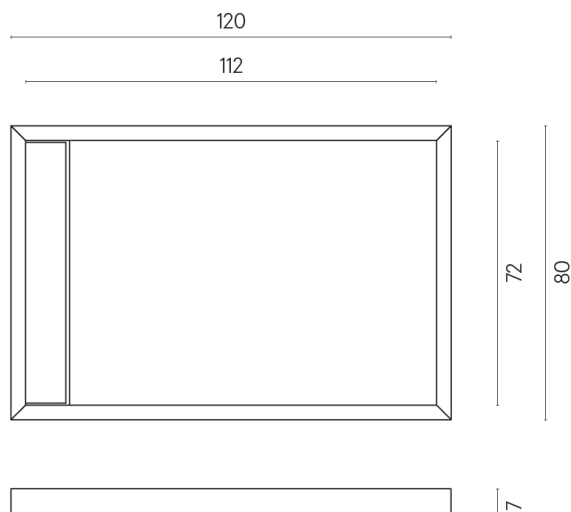

ИЗДЕЛИЕ С ВЫБРАННЫМИ ВАМИ ПАРАМЕТРАМИ.

Артикул:

620820000003

Diamond

Душевой Поддон 120

Облицовка изделия

Этернум Гласс
Корал Люкс

Цвета и другие эстетические характеристики плитки на иллюстрациях на сайте являются ориентировочными. Перед покупкой всегда смотрите образцы вживую.