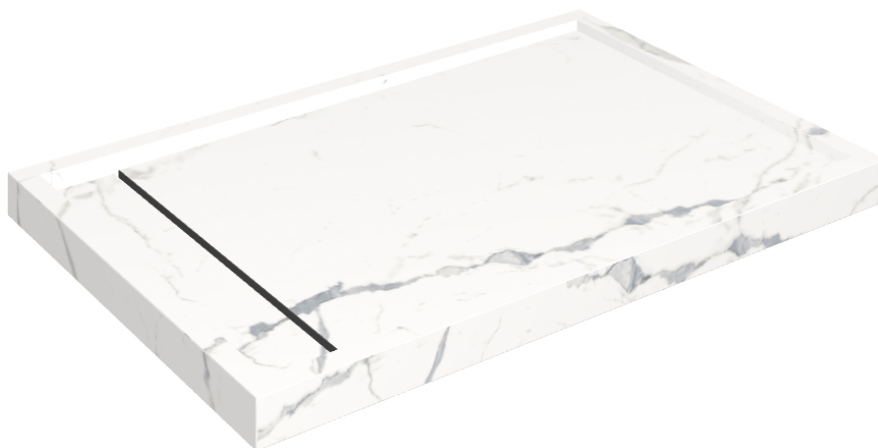

ИЗДЕЛИЕ С ВЫБРАННЫМИ ВАМИ ПАРАМЕТРАМИ.

Артикул:

620820000003

Diamond

Душевой Поддон 120

Облицовка изделия

Стелларис
Статуарио Уайт
Натуральный

Цвета и другие эстетические характеристики плитки на иллюстрациях на сайте являются ориентировочными. Перед покупкой всегда смотрите образцы вживую.