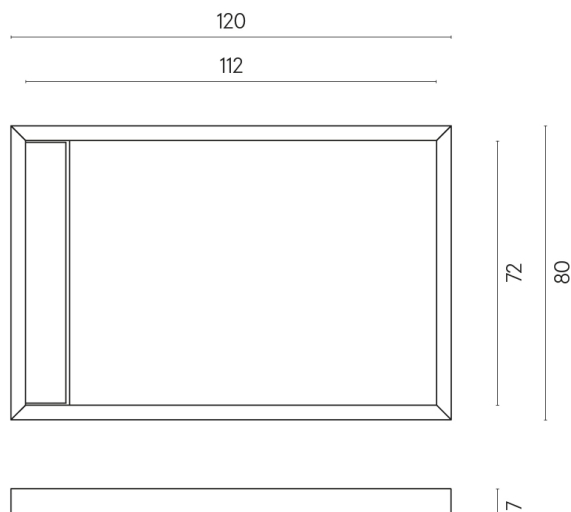

ИЗДЕЛИЕ С ВЫБРАННЫМИ ВАМИ ПАРАМЕТРАМИ.

Артикул: 620820000003

Diamond

Душевой Поддон 120

Облицовка изделия

Стелларис
Статуарио Уайт
Натуральный

Цвета и другие эстетические характеристики плитки на иллюстрациях на сайте являются ориентировочными. Перед покупкой всегда смотрите образцы вживую.