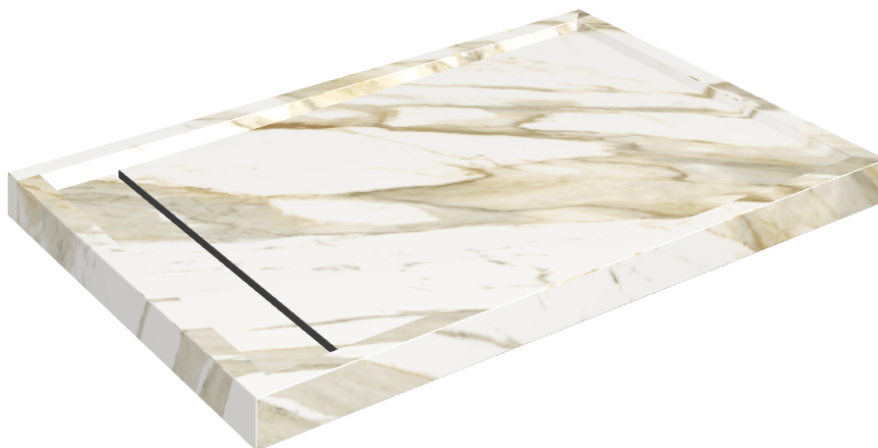

ИЗДЕЛИЕ С ВЫБРАННЫМИ ВАМИ ПАРАМЕТРАМИ.

Артикул:

620820000003

Diamond

Душевой Поддон 120

Облицовка изделия

Стелларис
Калакатта Голд
Натуральный

Цвета и другие эстетические характеристики плитки на иллюстрациях на сайте являются ориентировочными. Перед покупкой всегда смотрите образцы вживую.