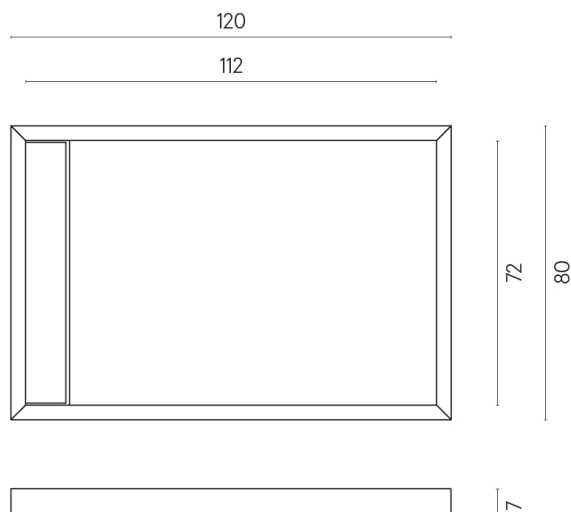

ИЗДЕЛИЕ С ВЫБРАННЫМИ ВАМИ ПАРАМЕТРАМИ.

Артикул: 620820000003

Diamond

Душевой Поддон 120

Облицовка изделия
Стелларис Тусканиа
Грэй Натуральный

Цвета и другие эстетические характеристики плитки на иллюстрациях на сайте являются ориентировочными. Перед покупкой всегда смотрите образцы вживую.