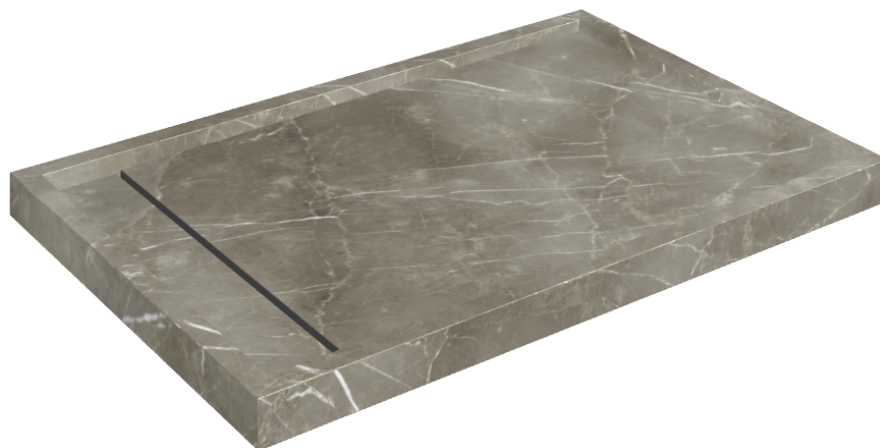

ИЗДЕЛИЕ С ВЫБРАННЫМИ ВАМИ ПАРАМЕТРАМИ.

Артикул: 620820000003

Diamond

Душевой Поддон 120

Облицовка изделия
Стелларис Тусканиа
Грэй Натуральный

Цвета и другие эстетические характеристики плитки на иллюстрациях на сайте являются ориентировочными. Перед покупкой всегда смотрите образцы вживую.