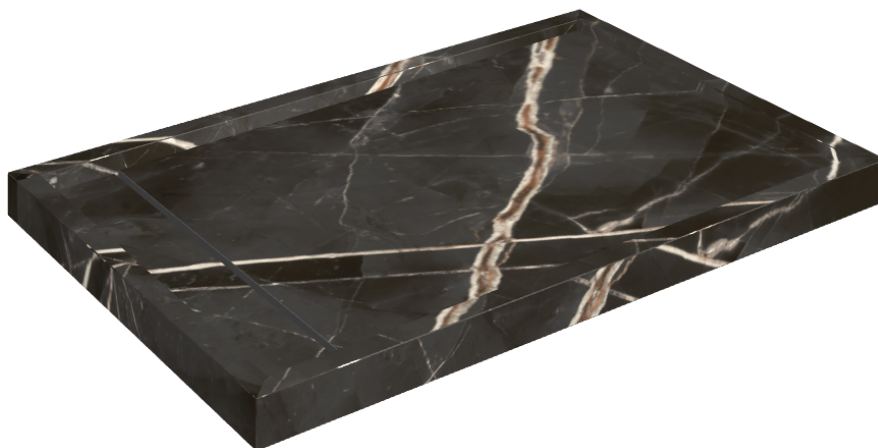

ИЗДЕЛИЕ С ВЫБРАННЫМИ ВАМИ ПАРАМЕТРАМИ.

Артикул: 620820000003

Diamond

Душевой Поддон 120

Облицовка изделия

Стелларис Абсолют
Блэк Натуральный

Цвета и другие эстетические характеристики плитки на иллюстрациях на сайте являются ориентировочными. Перед покупкой всегда смотрите образцы вживую.