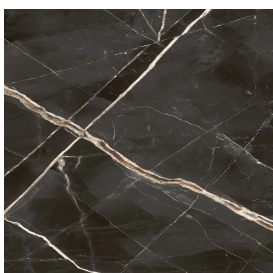

ИЗДЕЛИЕ С ВЫБРАННЫМИ ВАМИ ПАРАМЕТРАМИ.

Артикул: 620820000003

Diamond

Душевой Поддон 120

Облицовка изделия

Стелларис Абсолют
Блэк Натуральный

Цвета и другие эстетические характеристики плитки на иллюстрациях на сайте являются ориентировочными. Перед покупкой всегда смотрите образцы вживую.