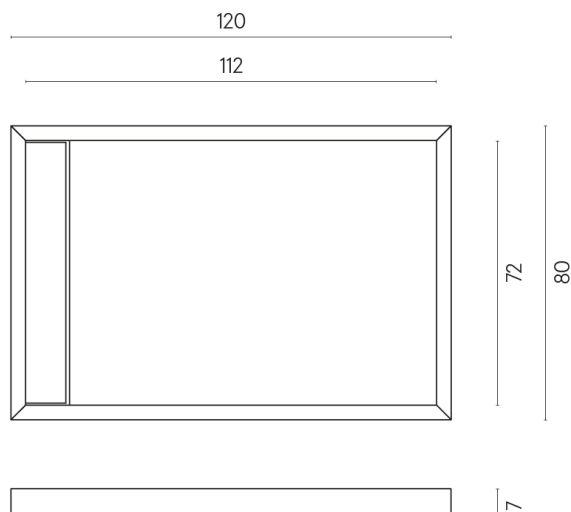

ИЗДЕЛИЕ С ВЫБРАННЫМИ ВАМИ ПАРАМЕТРАМИ.

Артикул: 620820000003

Diamond

Душевой Поддон 120

Облицовка изделия

Стелларис Абсолют
Блэк Натуральный

Цвета и другие эстетические характеристики плитки на иллюстрациях на сайте являются ориентировочными. Перед покупкой всегда смотрите образцы вживую.