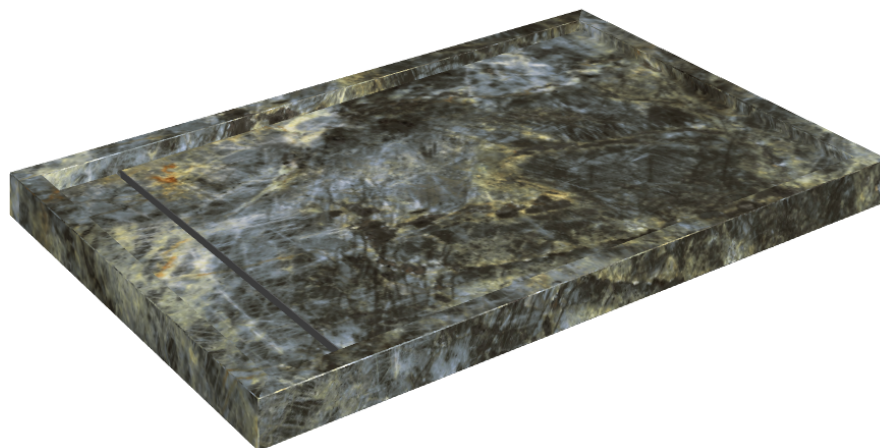

ИЗДЕЛИЕ С ВЫБРАННЫМИ ВАМИ ПАРАМЕТРАМИ.

Артикул: 620820000003

Diamond

Душевой Поддон 120

Облицовка изделия

Стелларис
Мадагаскар Дарк
Натуральный

Цвета и другие эстетические характеристики плитки на иллюстрациях на сайте являются ориентировочными. Перед покупкой всегда смотрите образцы вживую.