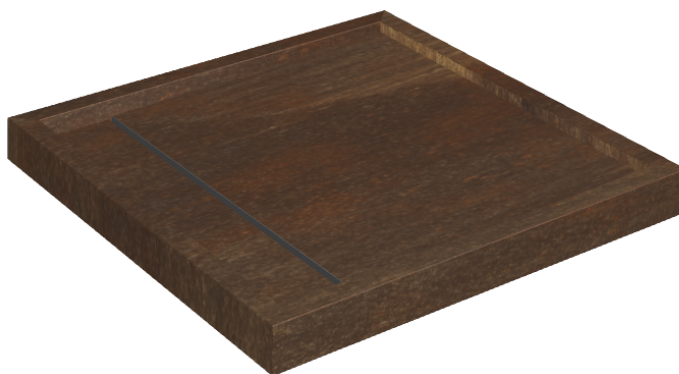

ИЗДЕЛИЕ С ВЫБРАННЫМИ ВАМИ ПАРАМЕТРАМИ.

Артикул:

620820000001

Diamond

Душевой Поддон 80

Облицовка изделия

Серфейс Кортен
Натуральный

Цвета и другие эстетические характеристики плитки на иллюстрациях на сайте являются ориентировочными. Перед покупкой всегда смотрите образцы вживую.