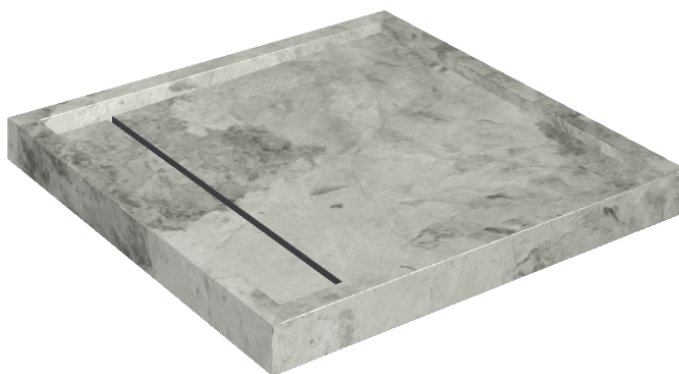

ИЗДЕЛИЕ С ВЫБРАННЫМИ ВАМИ ПАРАМЕТРАМИ.

Артикул:

620820000001

Diamond

Душевой Поддон 80

Облицовка изделия

Шарм Экстра
Силвер Натуральный

Цвета и другие эстетические характеристики плитки на иллюстрациях на сайте являются ориентировочными. Перед покупкой всегда смотрите образцы вживую.