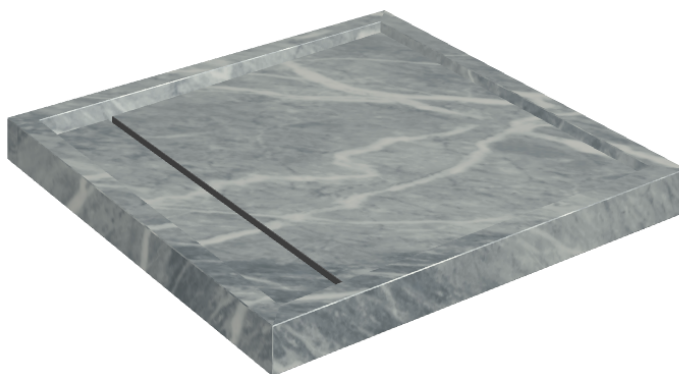

ИЗДЕЛИЕ С ВЫБРАННЫМИ ВАМИ ПАРАМЕТРАМИ.

Артикул:

620820000001

Diamond

Душевой Поддон 80

Облицовка изделия

Шарм Экстра
Атлантик
Натуральный

Цвета и другие эстетические характеристики плитки на иллюстрациях на сайте являются ориентировочными. Перед покупкой всегда смотрите образцы вживую.