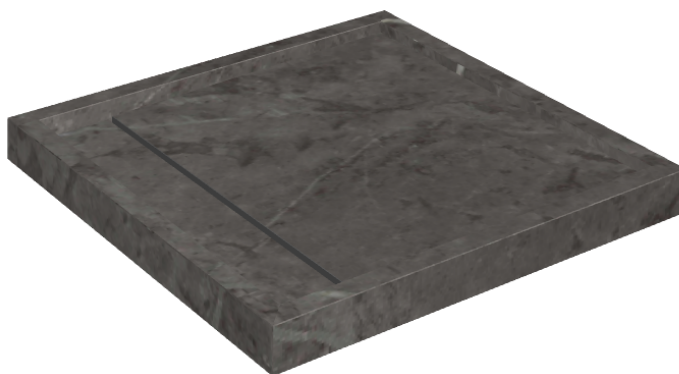

ИЗДЕЛИЕ С ВЫБРАННЫМИ ВАМИ ПАРАМЕТРАМИ.

Артикул:

620820000001

Diamond

Душевой Поддон 80

Облицовка изделия

Шарм Эво Антрацит
Натуральный

Цвета и другие эстетические характеристики плитки на иллюстрациях на сайте являются ориентировочными. Перед покупкой всегда смотрите образцы вживую.