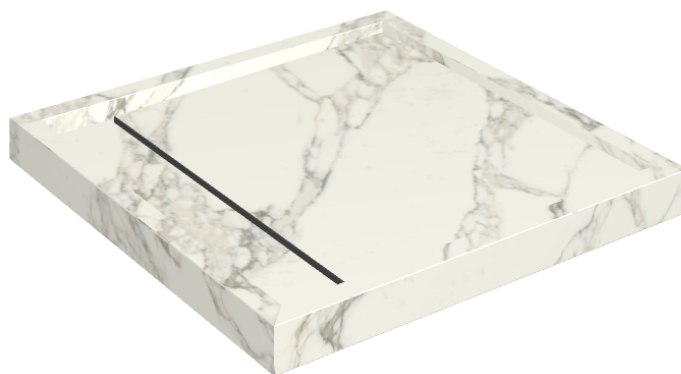

ИЗДЕЛИЕ С ВЫБРАННЫМИ ВАМИ ПАРАМЕТРАМИ.

Артикул:

620820000001

Diamond

Душевой Поддон 80

Облицовка изделия

Шарм Делюкс
Арабескато Уайт
Натуральный

Цвета и другие эстетические характеристики плитки на иллюстрациях на сайте являются ориентировочными. Перед покупкой всегда смотрите образцы вживую.