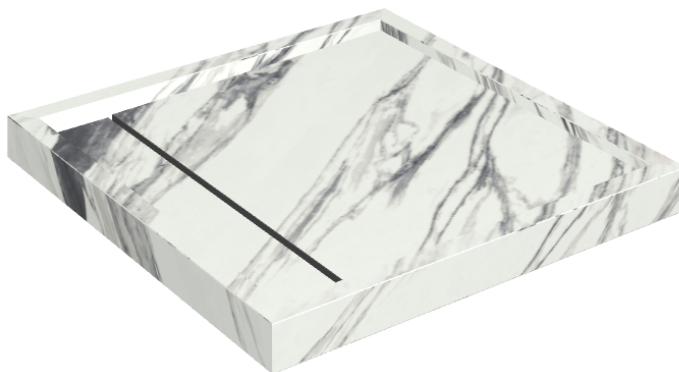

ИЗДЕЛИЕ С ВЫБРАННЫМИ ВАМИ ПАРАМЕТРАМИ.

Артикул:

620820000001

Diamond

Душевой Поддон 80

Облицовка изделия

Шарм Делюкс
Статуарио
Фантастико
Натуральный

Цвета и другие эстетические характеристики плитки на иллюстрациях на сайте являются ориентировочными. Перед покупкой всегда смотрите образцы вживую.