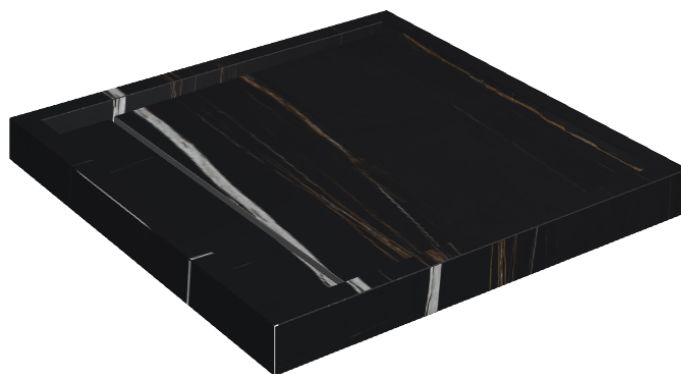

ИЗДЕЛИЕ С ВЫБРАННЫМИ ВАМИ ПАРАМЕТРАМИ.

Артикул:

620820000001

Diamond

Душевой Поддон 80

Облицовка изделия

Шарм Делюкс
Сахара Нуар
Натуральный

Цвета и другие эстетические характеристики плитки на иллюстрациях на сайте являются ориентировочными. Перед покупкой всегда смотрите образцы вживую.