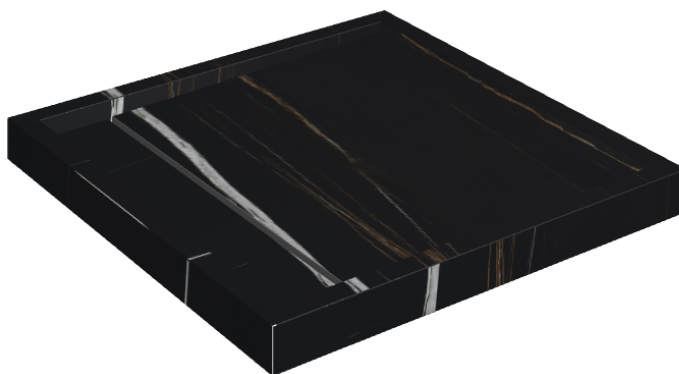

ИЗДЕЛИЕ С ВЫБРАННЫМИ ВАМИ ПАРАМЕТРАМИ.

Артикул:

620820000001

Diamond

Душевой Поддон 80

Облицовка изделия

Шарм Делюкс
Сахара Нуар
Натуральный

Цвета и другие эстетические характеристики плитки на иллюстрациях на сайте являются ориентировочными. Перед покупкой всегда смотрите образцы вживую.