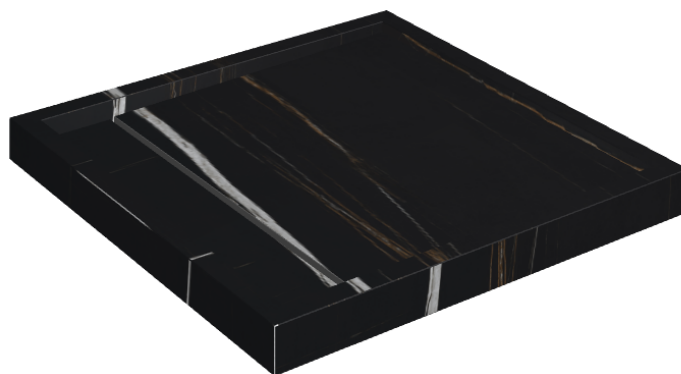

ИЗДЕЛИЕ С ВЫБРАННЫМИ ВАМИ ПАРАМЕТРАМИ.

Артикул:

620820000001

# Diamond

## Душевой Поддон 80

Облицовка изделия

Шарм Делюкс  
Сахара Нуар  
Натуральный

Цвета и другие эстетические характеристики плитки на иллюстрациях на сайте являются ориентировочными. Перед покупкой всегда смотрите образцы вживую.