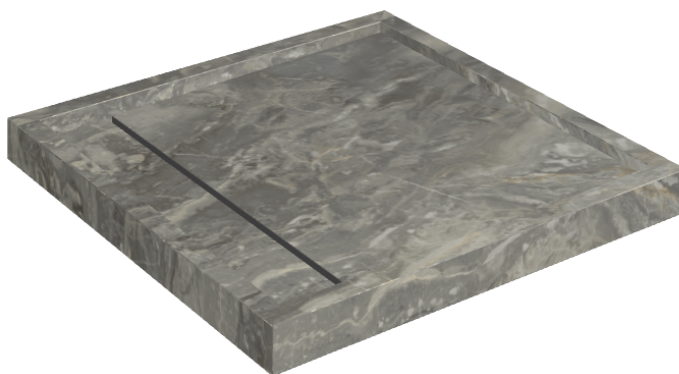

ИЗДЕЛИЕ С ВЫБРАННЫМИ ВАМИ ПАРАМЕТРАМИ.

Артикул:

620820000001

Diamond

Душевой Поддон 80

Облицовка изделия

Шарм Делюкс
Гриджио Оробико
Натуральный

Цвета и другие эстетические характеристики плитки на иллюстрациях на сайте являются ориентировочными. Перед покупкой всегда смотрите образцы вживую.